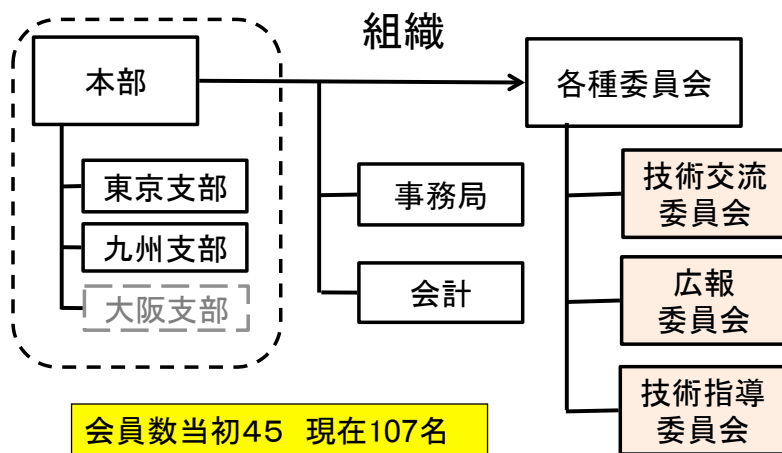

九州工業大学技術士会 (平成22年9月3日設立)

目的:九州工業大学のOB, 学生、教員等を会員とし、各種支援を通じて、会員相互の資質向上、大学の発展に寄与する

活動: (1)講演会、交流会、親睦会等の開催
(2)会員に対する技術士資格取得の支援
(3)その他必要な活動

会員の所属部門

部門	会員数
機械	19
電気電子	13
化学	2
金属	5
建設	33
上下水	4
経営	2
情報工学	6
応用理学	1
総合管理	14