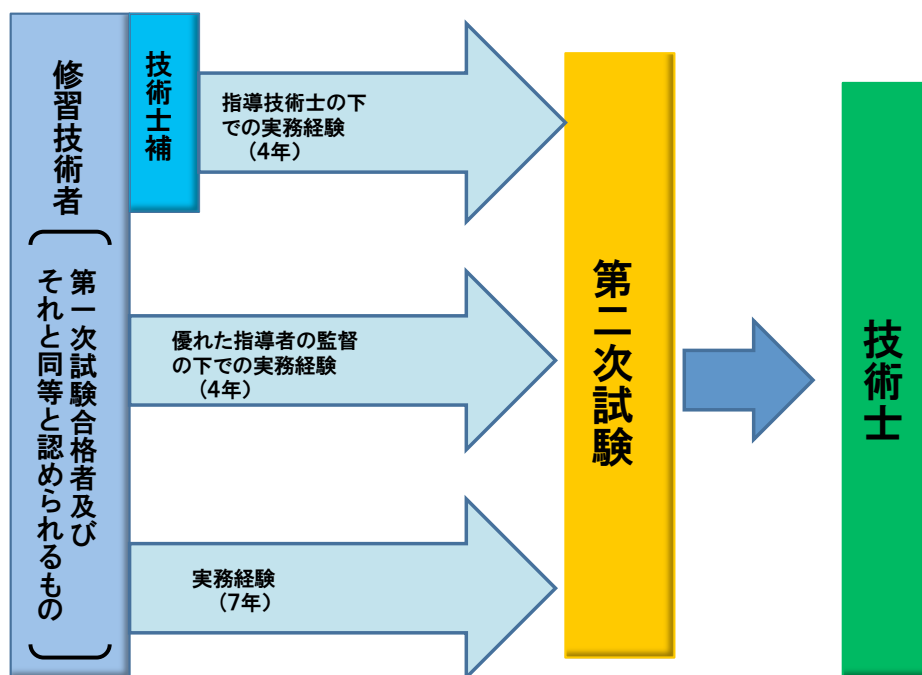

お知らせ

役員会/例会のご案内について

2月18日(水)に役員会/例会を開催しました。

ガイダンスについて

九州地区のガイダンスを2月21日(土)は終了しました。
次回は、東京地区で4月11日(土)に開催します。
ガイダンスの申し込みは、「入会お問い合わせ」から必要事項を記入して下さい。

九州工業大学技術士会

〒116-0013
東京都荒川区西日暮里 2-20-1
5F-303号 107-902号
九州工業大学技術士会
TEL 03-5811-6225

JABEE修了者が技術士資格を取得するまで

勤務先等に技術士資格の取得を支援する組織がない場合、九州工業大学技術士会に御相談ください。九工大OBが二次試験(筆記試験、口頭試問)対策を支援致します。

九州工業大学技術士会第六回総会

開催日時： 平成27年5月23日(土) 午後2時30分開始

開催場所： 九州工業大学百周年中村記念館
2階 多目的ホール

スケジュール：

- 14:00～14:30 受付開始
- 14:30～15:45 総会
- 15:50～16:50 記念講演会
- 17:30～19:00 懇親会(カフェテリア)